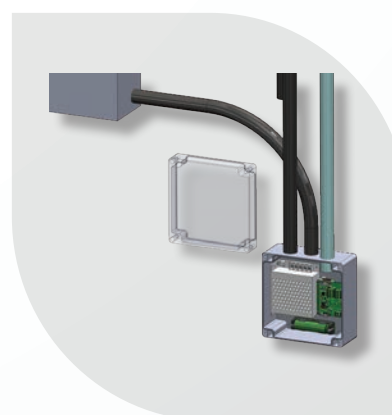

CONCENTRADOR DE ALMACEN

(HUB LEMON)

El **HUB Lemon[®]** es un dispositivo diseñado para consolidar y centralizar la información de los contenedores del almacén en la **plataforma Lemon[®]**. Su capacidad para resguardar datos localmente asegura la continuidad operativa en escenarios donde la conexión a internet no esté disponible. Además, el dispositivo incluye una fuente de alimentación que soporta dispositivos cercanos en el bus de comunicación.

FUNCIONES PRINCIPALES

- **Centralización de Registros de Mediciones y eventos:** Obtiene las mediciones de los medidores de nivel Lemon, las guarda en la DB local y las envía a la plataforma Lemon.
- **Registro Local:** Almacena información de manera local hasta 60 días, permitiendo la operación sin conexión a internet.
- **Conectividad con Contenedores:** Enlaza hasta 30 contenedores simultáneamente.
- **Conexión a LAN:** Soporte para conexión LAN con credenciales Wi-Fi, facilitando la integración en redes existentes.
- **Batería de Respaldo:** Proporciona una fuente de energía secundaria para un apagado seguro en caso de pérdida de la fuente principal.
- **Circuito de Protección Intrínseca:** Incluye una línea de comunicación con protección intrínseca para garantizar la seguridad en entornos exigentes.

*Hasta 4 contenedores en máximo 70 mts. de cableado. En caso de necesitar más contenedores o una distancia de cableado mayor, será necesario instalar una fuente de poder adicional.