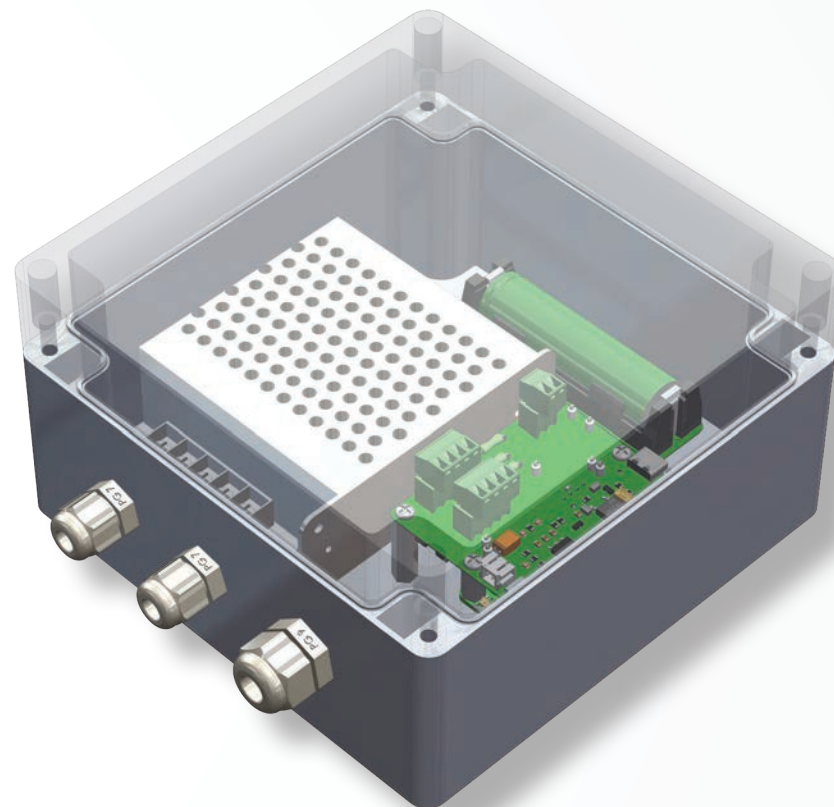

CONCENTRADOR DE ALMACEN

(HUB LEMON)

El **HUB Lemon[®]** es un dispositivo diseñado para consolidar y centralizar la información de los contenedores del almacén en la **plataforma Lemon[®]**. Su capacidad para resguardar datos localmente asegura la continuidad operativa en escenarios donde la conexión a internet no esté disponible. Además, el dispositivo incluye una fuente de alimentación que soporta dispositivos cercanos en el bus de comunicación.

FUNCIONES PRINCIPALES

- **Centralización de Registros de Mediciones y eventos:** Obtiene las mediciones de los medidores de nivel Lemon, las guarda en la DB local y las envía a la plataforma Lemon.
- **Registro Local:** Almacena información de manera local hasta 60 días, permitiendo la operación sin conexión a internet.
- **Conectividad con Contenedores:** Enlaza hasta 30 contenedores simultáneamente.
- **Conexión a LAN:** Soporte para conexión LAN con credenciales Wi-Fi, facilitando la integración en redes existentes.
- **Batería de Respaldo:** Proporciona una fuente de energía secundaria para un apagado seguro en caso de pérdida de la fuente principal.
- **Circuito de Protección Intrínseca:** Incluye una línea de comunicación con protección intrínseca para garantizar la seguridad en entornos exigentes.

*Hasta 4 contenedores en máximo 70 mts. de cableado. En caso de necesitar más contenedores o una distancia de cableado mayor, será necesario instalar una fuente de poder adicional.